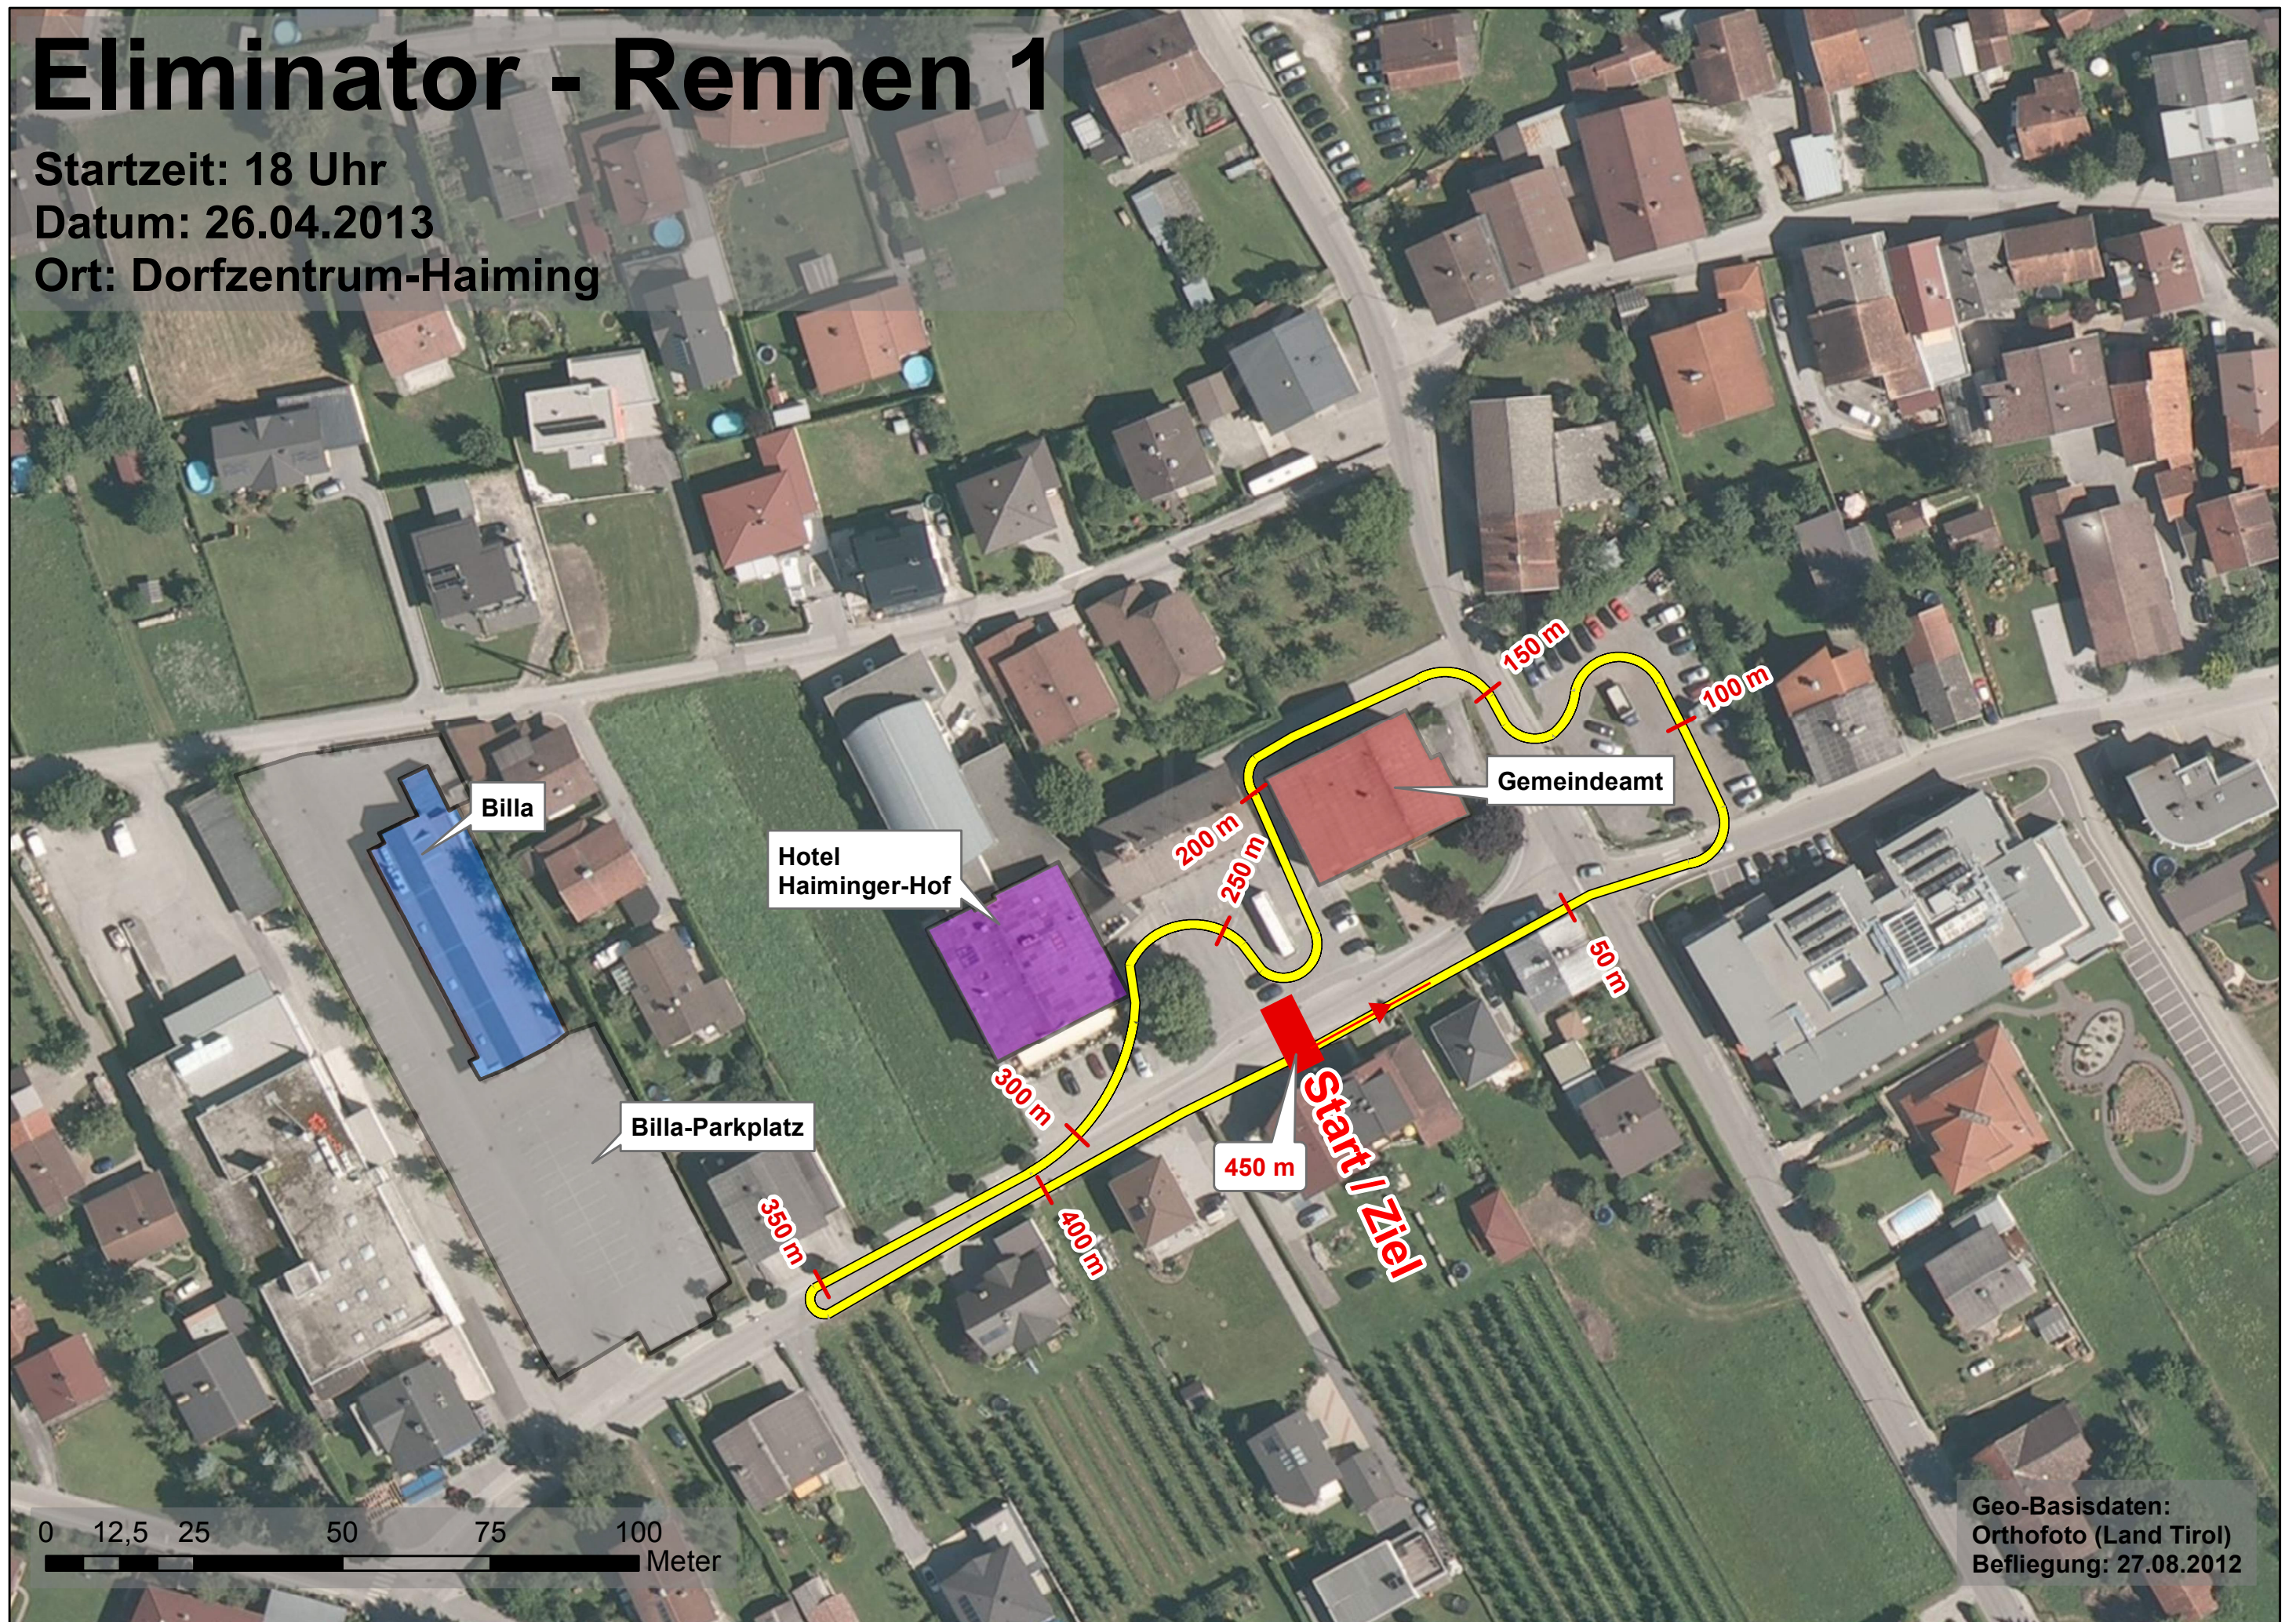

# Eliminator - Rennen 1

Startzeit: 18 Uhr

Datum: 26.04.2013

Ort: Dorfzentrum-Haiming

0 12,5 25 50 75 100  
Meter

Geo-Basisdaten:  
Orthofoto (Land Tirol)  
Befliegung: 27.08.2012