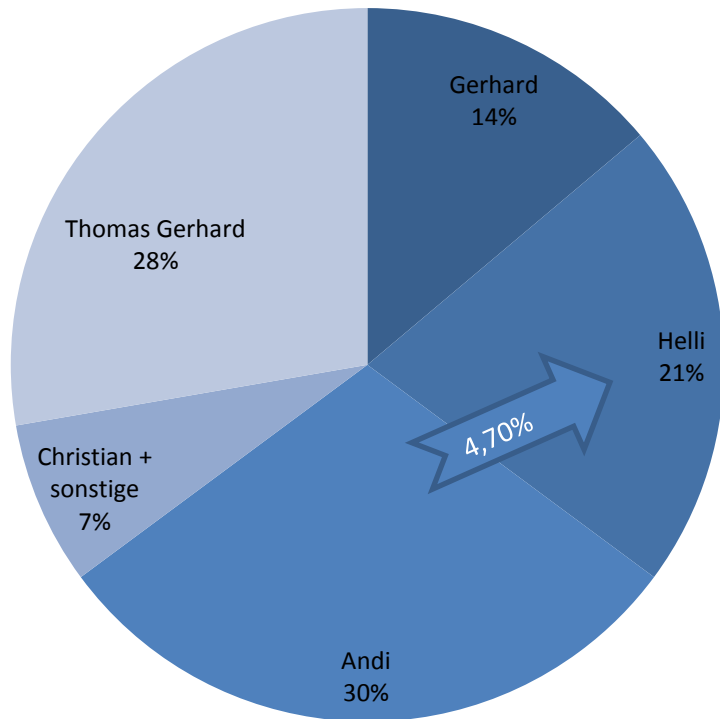

Prozentueller Anteil zu Stockerlplätze Gesamt 2010