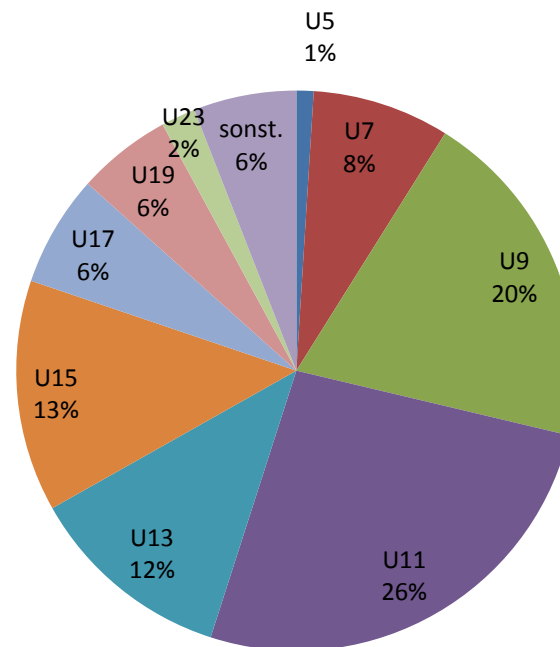

Verteilung Stockerplätze gruppen 2010