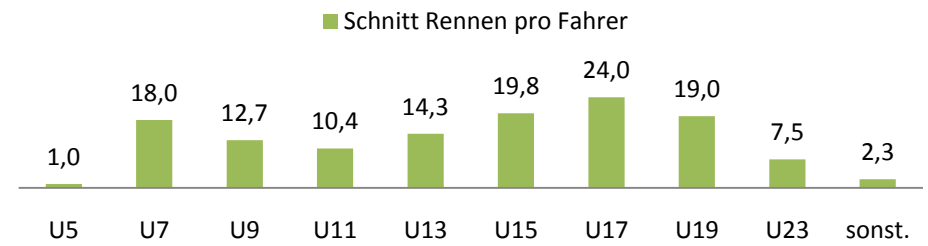

Schnitt Rennen pro Fahrer 2010