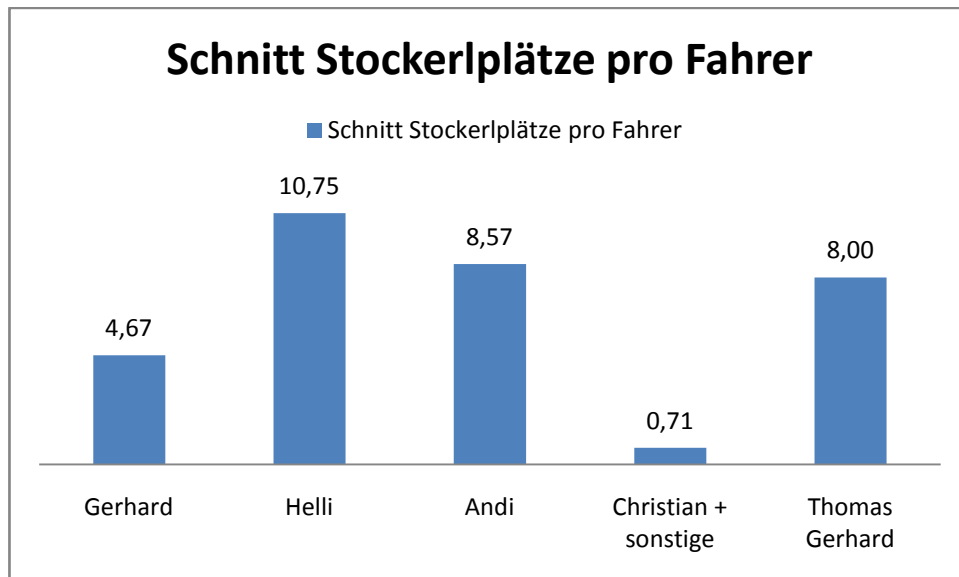

2010							
Gruppe	Stockerplätze	Anzahl Rennen	Anzahl Fahrer	Prozentueller Anteil zu Stockerplätze Gesamt	Prozentueller Anteil aller Rennen	Schnitt Stockerplätze pro Fahrer	Effizienz Stockerplätze pro Rennen in Prozent
Gerhard	28	83	6	13,86%	19,04%	4,67	33,73%
Helli	43	85	4	21,29%	19,50%	10,75	50,59%
Andi	60	109	7	29,70%	25,00%	8,57	55,05%
Christian **+ sonstige	15	65	21	7,43%	14,91%	0,71	23,08%
Thomas Gerhard	56	94	7	27,72%	21,56%	8,00	59,57%
Gesamtergebnis	202	436	45	100,00%	100,00%	4,49	46,33%

** jüngste Trainingsgruppe trainiert erst seit einem Jahr