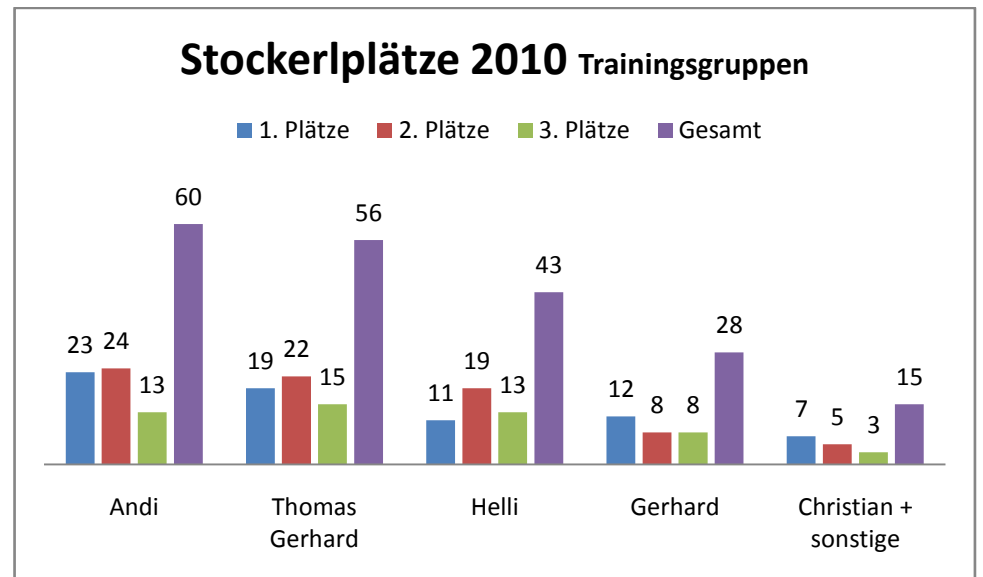

2010							
Gruppe	Stockerplätze	Anzahl Rennen	Anzahl Fahrer	Prozentueller Anteil zu Stockerplätze Gesamt	Prozentueller Anteil aller Rennen	Schnitt Stockerplätze pro Fahrer	Effizienz Stockerplätze pro Rennen in Prozent
Gerhard	28	83	6	13,86%	19,04%	4,67	33,73%
Helli	43	85	4	21,29%	19,50%	10,75	50,59%
Andi	60	109	7	29,70%	25,00%	8,57	55,05%
Christian **+ sonstige	15	65	21	7,43%	14,91%	0,71	23,08%
Thomas Gerhard	56	94	7	27,72%	21,56%	8,00	59,57%
Gesamtergebnis	202	436	45	100,00%	100,00%	4,49	46,33%

** jüngste Trainingsgruppe trainiert erst seit einem Jahr