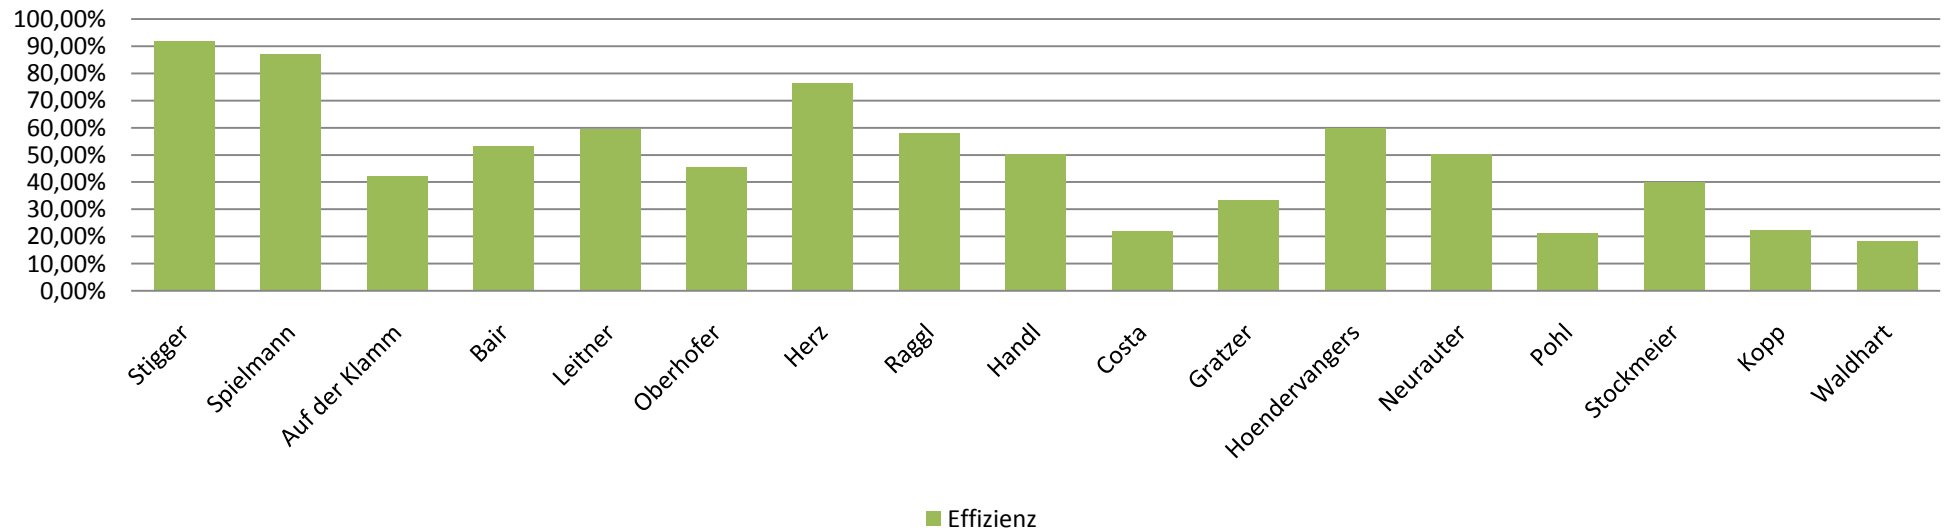

Familien Effizienz 2010