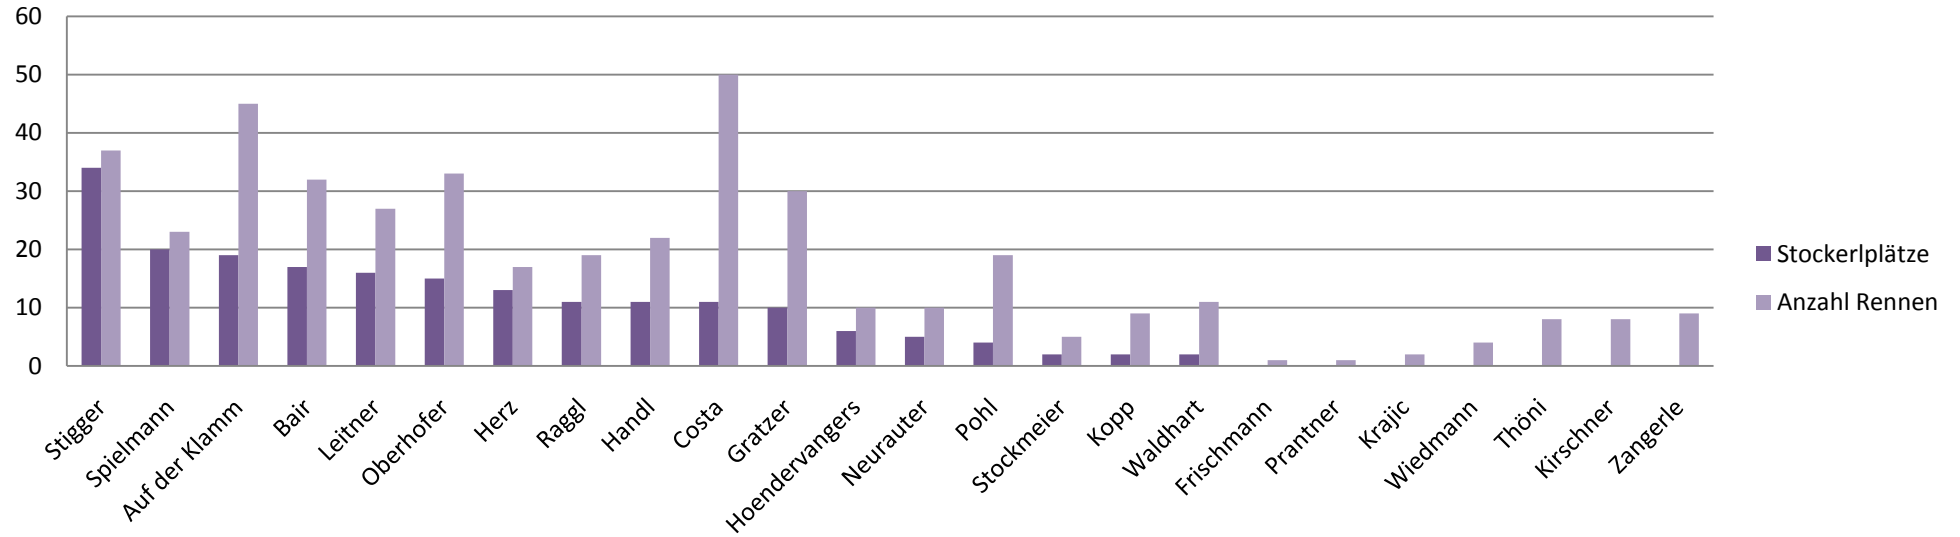

Familien Stockerplätze 2010