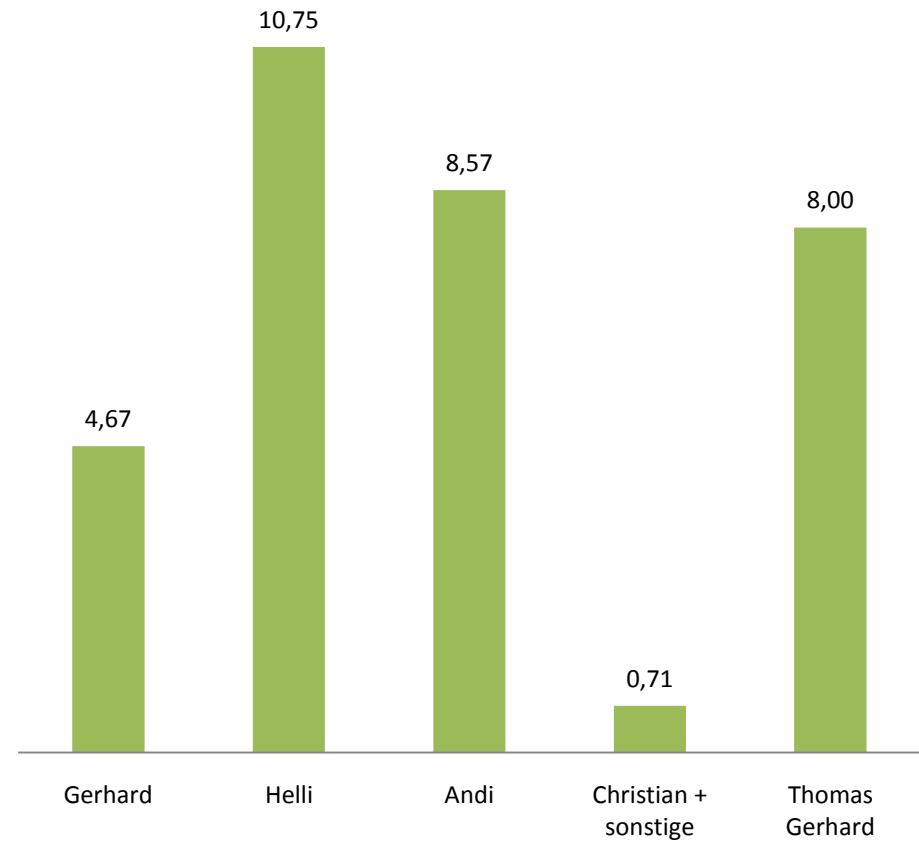

2010							
Gruppe	Stockerplätze	Anzahl Rennen	Anzahl Fahrer	Prozentueller Anteil zu Stockerplätze Gesamt	Prozentueller Anteil aller Rennen	Schnitt Stockerplätze pro Fahrer	Effizienz Stockerplätze pro Rennen in Prozent
Gerhard	28	83	6	13,86%	19,04%	4,67	33,73%
Helli	43	85	4	21,29%	19,50%	10,75	50,59%
Andi	60	109	7	29,70%	25,00%	8,57	55,05%
Christian **+ sonstige	15	65	21	7,43%	14,91%	0,71	23,08%
Thomas Gerhard	56	94	7	27,72%	21,56%	8,00	59,57%
Gesamtergebnis	202	436	45	100,00%	100,00%	4,49	46,33%

** jüngste Trainingsgruppe trainiert erst seit einem Jahr

Prozentueller Anteil zu Stockerlplätze Gesamt 2010

Schnitt Stockerlplätze pro Fahrer

■ Schnitt Stockerlplätze pro Fahrer

Familienwertung 2010

Name	Stockerplätze	Anzahl Rennen	Effizienz	Anzahl	Schnitt pro Familienmitglied
Stigger	34	37	91,89%	2	17,00
Spielmann	20	23	86,96%	2	10,00
Auf der Klamm	19	45	42,22%	3	6,33
Bair	17	32	53,13%	3	5,67
Leitner	16	27	59,26%	2	8,00
Oberhofer	15	33	45,45%	2	7,50
Herz	13	17	76,47%	2	6,50
Raggl	11	19	57,89%	1	11,00
Handl	11	22	50,00%	1	11,00
Costa	11	50	22,00%	3	3,67
Gratzer	10	30	33,33%	2	5,00
Hoendervangers	6	10	60,00%	2	3,00
Neurauter	5	10	50,00%	1	5,00
Pohl	4	19	21,05%	1	4,00
Stockmeier	2	5	40,00%	1	2,00
Kopp	2	9	22,22%	2	1,00
Waldhart	2	11	18,18%	2	1,00
Frischmann	0	1	0,00%	1	0,00
Prantner	0	1	0,00%	1	0,00
Krajic	0	2	0,00%	1	0,00
Wiedmann	0	4	0,00%	1	0,00
Thöni	0	8	0,00%	2	0,00
Kirschner	0	8	0,00%	1	0,00
Zangerle	0	9	0,00%	2	0,00
Gesamtergebnis	202	436	46,33%	41	