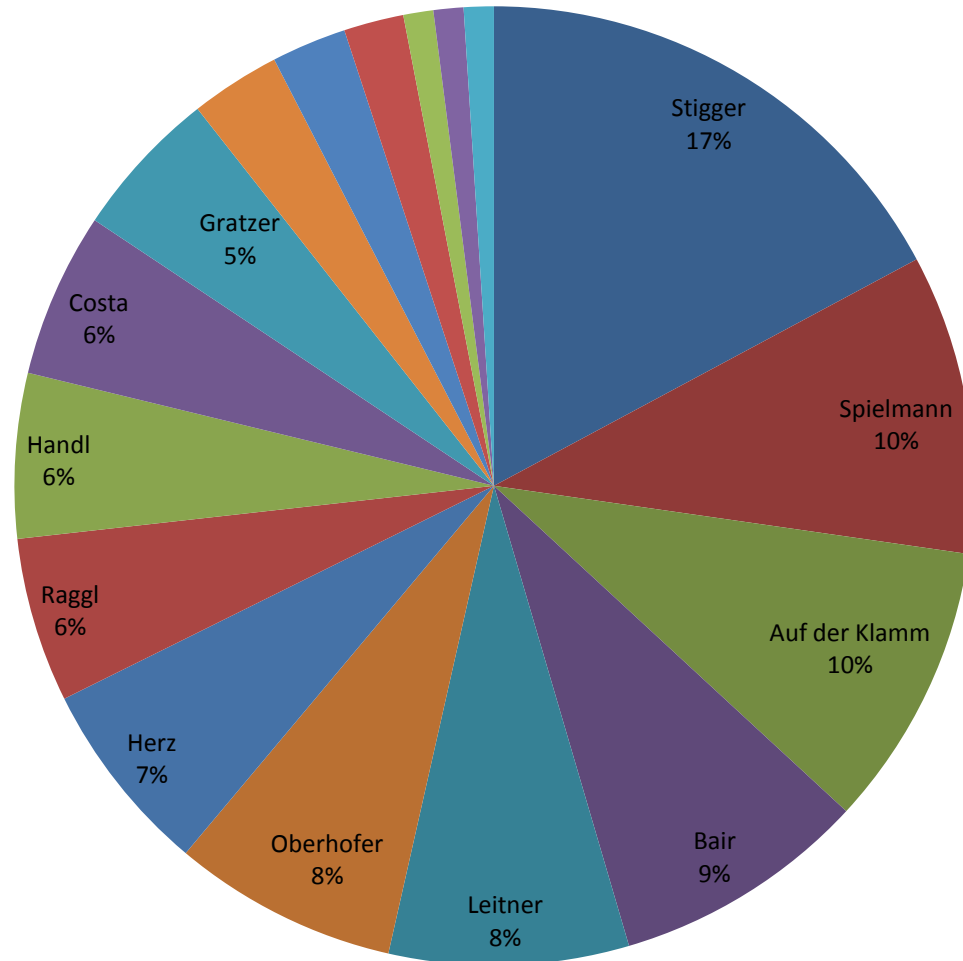

Familienwertung Stockerplätze 2010